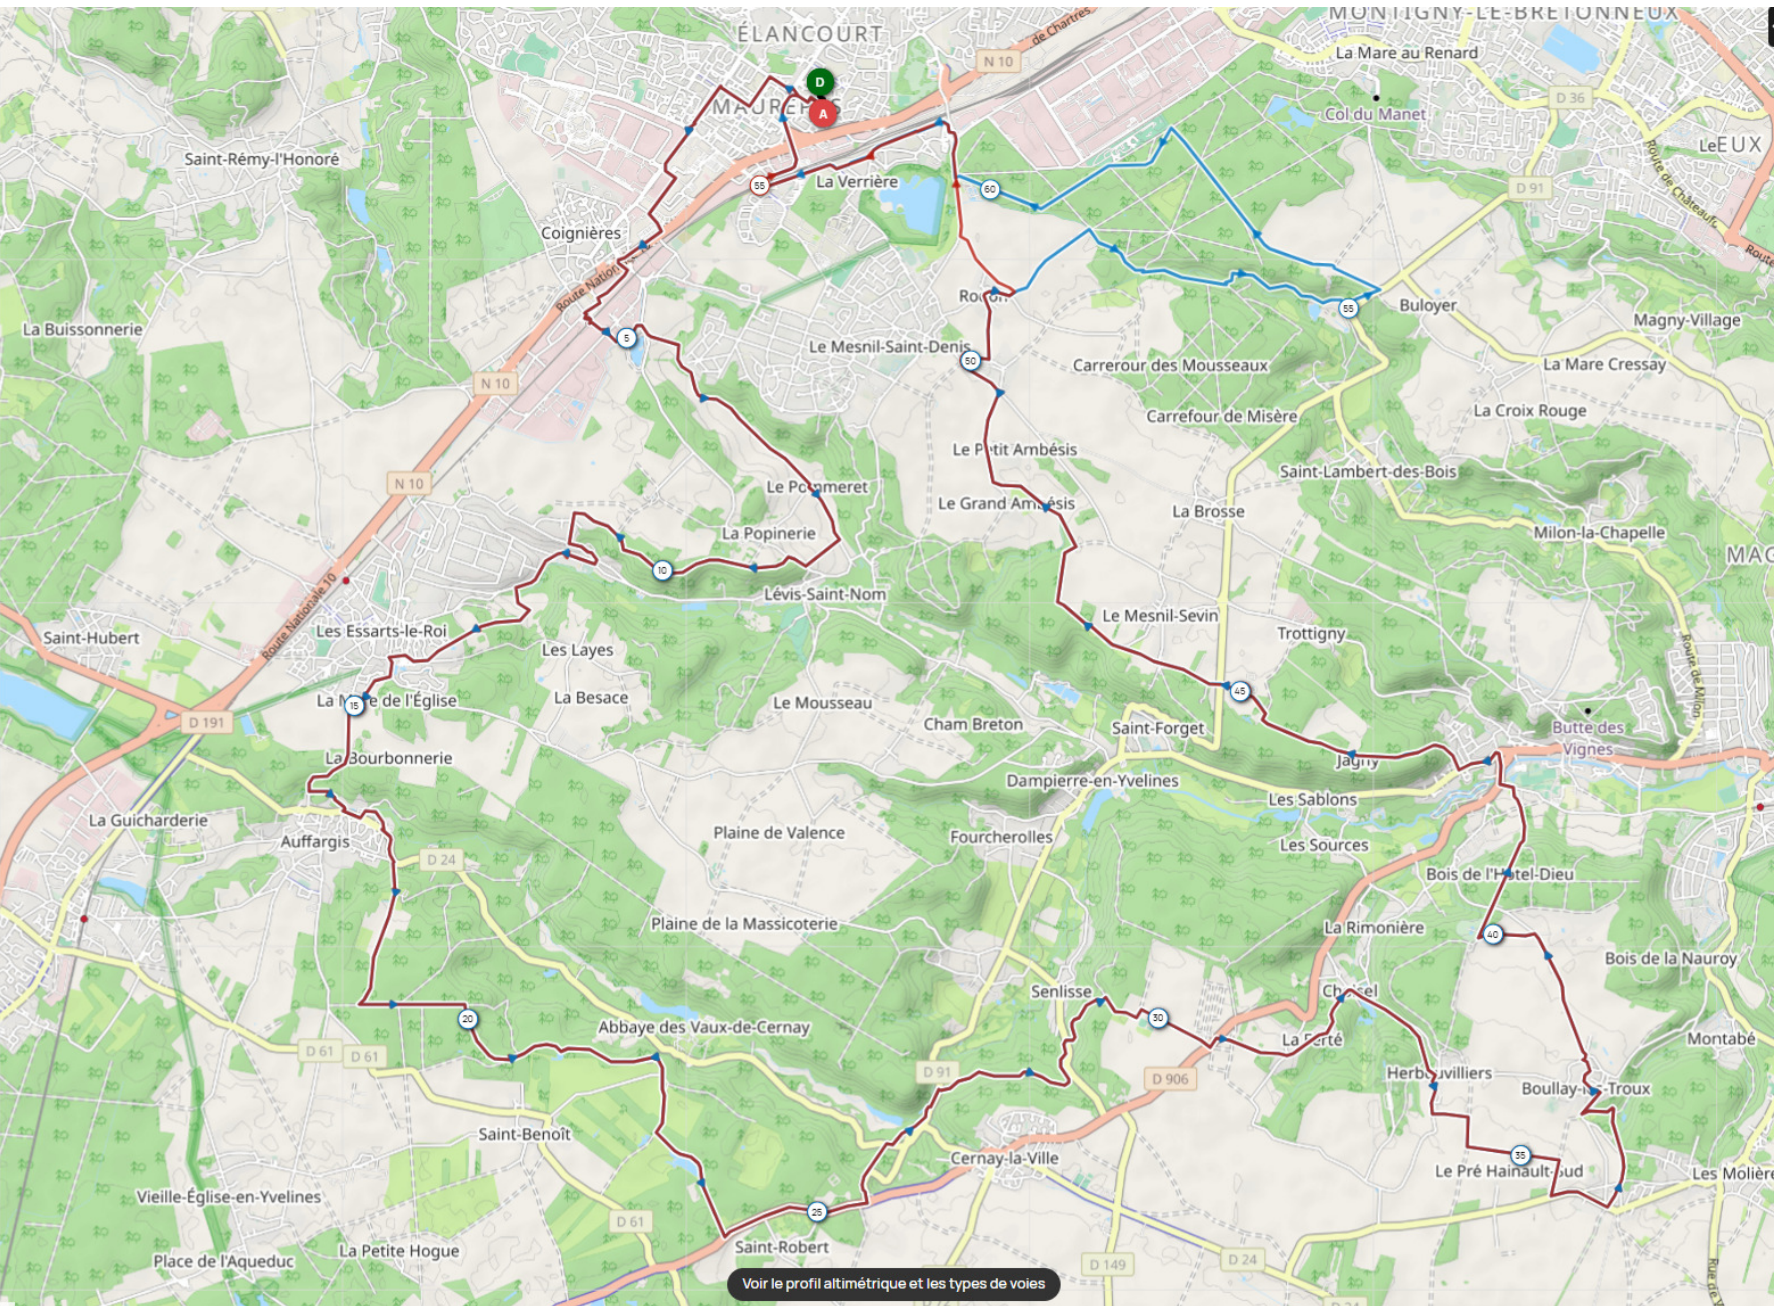

Parcours Gravel Hauteurs et Vallées

Rouge parcours 55 et 65 km
Bleu boucle 65km