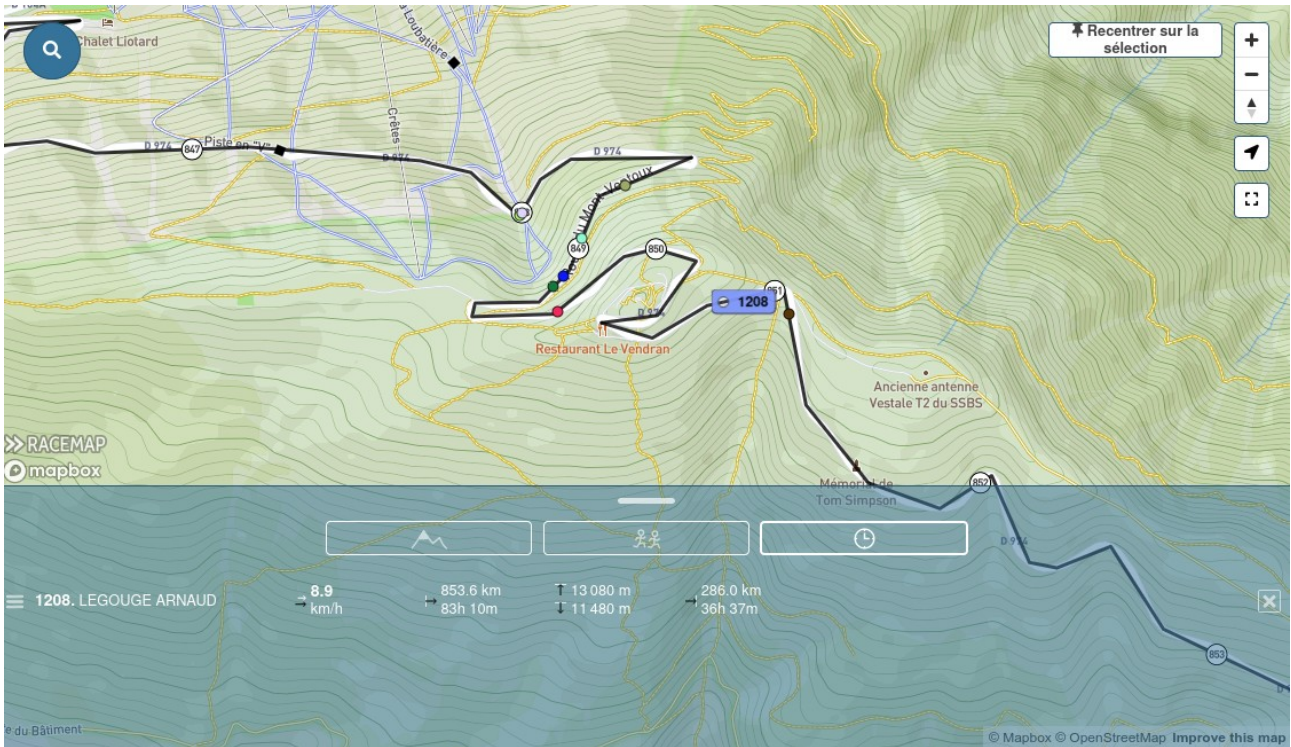

Le 28 juin 2024 à 10H24

VENTOUX passé

<https://racemap.com/player/race-across-france-1000km#selected=6677d0cb04ff89d25fff72bd>

★ Favori ||||| Live

Intermédiaires

	Heure du jour	Temps net	Vitesse	Général	Sexe	Catégorie
Départ	4:23:04:30			1/302	1/282	1/30
137 km > Marie-Blanque	5:10:00:00	10:55:30	12.5 km/h	232/269	219/251	20/23
267 km > Entrée Tourmalet "chez Octave" BDV #4	5:23:45:00	24:40:30	9.4 km/h	208/264	196/246	20/23
277 km > Sortie Tourmalet "chez Octave" BDV #4	6:04:15:00	29:10:30		129/261	123/243	15/23
452 km > Mirepoix	6:19:20:00	44:15:30	11.6 km/h	199/252	189/234	20/23
618 km > Entrée Pézenas BDV #5	7:09:30:00	58:25:30	11.7 km/h	174/242	166/225	20/23
628 km > Sortie Pézenas BDV #5	7:09:45:00	58:40:30		175/242	167/225	20/23
752 km > Uzès	7:23:05:00	72:00:30	9.3 km/h	191/221	179/206	21/21
875 km > Entrée Ventoux Sault "le Nesk" BDV #6	8:10:50:00	83:45:30	10.4 km/h	155/163	147/154	19/19
885 km > Sortie Ventoux Sault "le Nesk" BDV #6 *	8:10:50:00	83:45:30				
1006 km > Aiguines *	8:22:14:31	95:10:01	10.6 km/h			
1141 km > Destination Mandelieu BDV #7 *	9:10:58:13	107:53:43	10.6 km/h			

* Prédiction